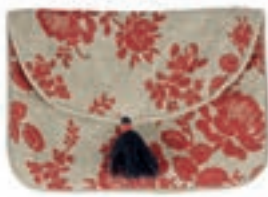

200861
Galette de chaise ronde
Round chair pad
D40cm

Autres modèles
Modèle pliant en bois, roues caoutchoutées.
39.90, 37 fr., 25.50, 20.50 et 15.50

COLLECTION ROSETTE

Coton / Cotton

NEW

200950
Sac
Bag
Naturel + bleu / Natural + blue
50 x 38cm

200951
Sac
Bag
Bleu / Blue
50 x 38cm

200954
Pochette
Small bag
Bleu / Blue
13 x 9cm

200955
Pochette
Small bag
Naturel + bleu / Natural + blue
13 x 9cm

200956
Pochette
Small bag
Rouge / Red
13 x 9cm

200957
Pochette
Small bag
Naturel + rouge / Natural + red
13 x 9cm