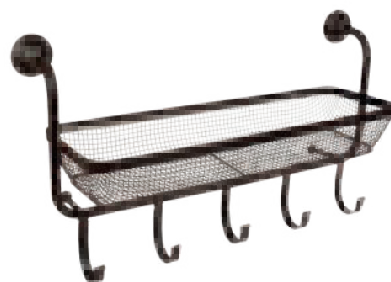

MEUBLES D'APPOINT

Fer / Iron

MEUBLE

NEW

NEW

NEW

200514 - VALENS
Etagère murale
Wall shelf
Brun / Brown
74 x 16.5 x H58cm

NEW