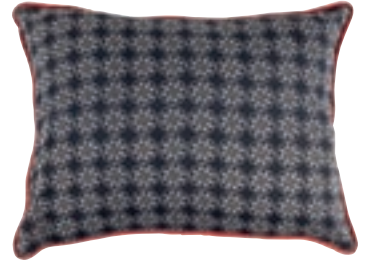

LA CHAMBRE

01.

02.

03.

04.