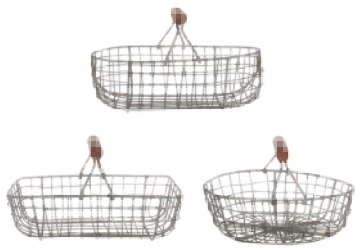

125280 - RESERVE
 Panier 3 niveaux
 Wire basket
 Naturel / Natural
 31 x 39.5 x H104cm

155700
 Panier montgolfière
 Basket hot air balloon
 Naturel / Natural
 D22 x H60cm

PANIERS

TABLE

132530
Set de 3 paniers avec anse
Set of 3 baskets with handle
Naturel / Natural
Fer / Iron
21.5 x 14 x H12.5 + 20.5 x 13.5 x H11 + D19 x H11cm