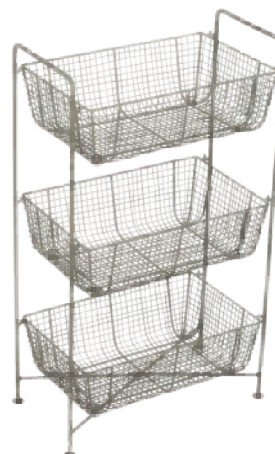

200772 - FLORAL
 Desserte 2 niveaux
 Trolley 2 levels
 Gris blanchi / Whitened grey
 84 x 39 x H79cm

200773 - FLORAL
 Desserte 3 niveaux
 Trolley 3 levels
 Gris blanchi / Whitened grey
 46 x 26 x H76cm